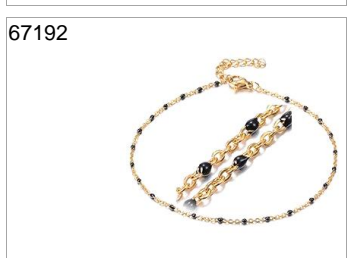

76954
Ατσάλινα Έτοιμα βραχιόλια για το πόδι Για κόσμημα 23cm/1Τεμ. Επίχρυσο Χρώμα,Anklets Με κούμπωμα

66695
Ατσάλινα Έτοιμα βραχιόλια για το πόδι Για κόσμημα 24cm/1Τεμ. Επίχρυσο Χρώμα,Anklets Με κούμπωμα

67176
Ατσάλινα Έτοιμα βραχιόλια για το πόδι Για κόσμημα 23cm/1Τεμ. Επίχρυσο Χρώμα,Anklets Με κούμπωμα

74016
Ατσάλινα Έτοιμα βραχιόλια για το πόδι Για κόσμημα 24cm/1Τεμ. Επίχρυσο Χρώμα,Anklets Με κούμπωμα

74000
Ατσάλινα Έτοιμα βραχιόλια για το πόδι Για κόσμημα 24,5cm/1Τεμ. Επίχρυσο Χρώμα,Anklets Με κούμπωμα

67182
Ατσάλινα Έτοιμα βραχιόλια για το πόδι Για κόσμημα 23cm/1Τεμ. Επίχρυσο Χρώμα,Anklets Με

76953
Ατσάλινα Έτοιμα βραχιόλια για το πόδι Για κόσμημα 23cm/1Τεμ. Επίχρυσο Χρώμα,Anklets Με κούμπωμα

77010
Ατσάλινα Έτοιμα βραχιόλια για το πόδι Για κόσμημα 24cm//6mm1Τεμ. Επίχρυσο Χρώμα, Με κούμπωμα

67188
Ατσάλινα Έτοιμα βραχιόλια για το πόδι Για κόσμημα 23cm/1Τεμ. Επίχρυσο Χρώμα,Anklets Με

67191
Ατσάλινα Έτοιμα βραχιόλια για το πόδι Για κόσμημα 23cm/1Τεμ. Επίχρυσο Χρώμα,Anklets Με