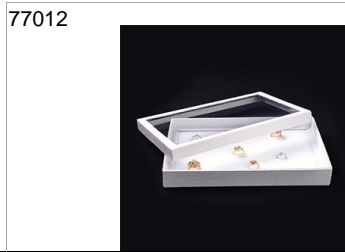

Ορθογώνια Κουτιά προβολής
δαχτυλιδιών Για κόσμημα
29X19x3cm/1Τεμ. Λευκό
Χρώμα, Για Δαχτυλίδια